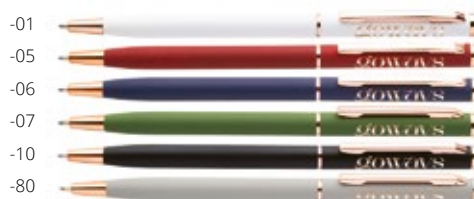

Bracelet porte-téléphone en polyester avec insert pour téléphone et mousqueton en métal. **Taille:** 20×165 mm **Marquage:** TB(8), DTB(FC), P2(1)

ELEGANT

WRITING TOOLS

Orosa AP809619

Stylo à bille en aluminium recyclé avec finition caoutchoutée et détails en doré rose. Avec revêtement spécial pour gravure laser miroir de couleur doré rose. Encre bleue. **Taille:** ø11×144 mm **Marquage:** E1