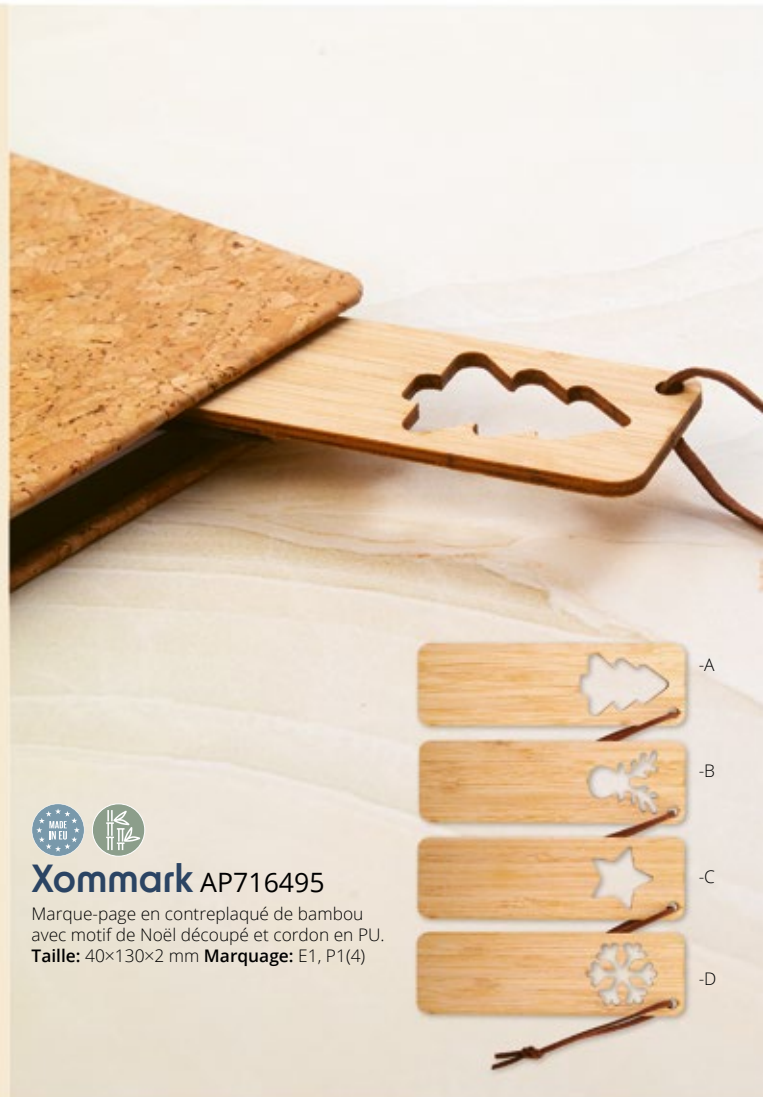

**Göte AP809348**

Stylo à bille en bois avec figurine de Noël montée sur ressort. Encre bleue. **Taille:** ø8×150 mm
Marquage: P1(2)

-05

-06

-07

-09

Lopsmarka AP718639

Règle en bambou contreplaqué de 12 cm avec motif de Noël.
Taille: 160×30×2 mm **Marquage:** E1, P1(4), OP(FC)

Xommark AP716495

Marque-page en contreplaqué de bambou avec motif de Noël découpé et cordon en PU.
Taille: 40×130×2 mm **Marquage:** E1, P1(4)

Julbok AP800748-00

Carnet recouvert de papier recyclé avec sapin de Noël pré-découpé sur la couverture et 85 feuilles vierges en papier kraft recyclé.
Taille: 90×140×9 mm **Marquage:** S1(2), P1(4), OP(FC)