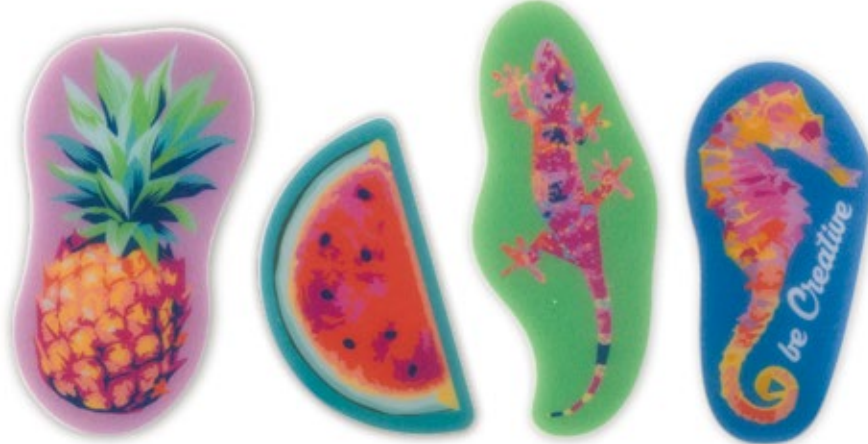

PinBadge Mini AP718215

Badge avec fixation broche et insert papier. Le prix unitaire inclut le marquage digital. Quantité minimale : 100 pcs.

Taille: ø44 mm Marquage: FP-DG(FC)

PinBadge Maxi AP718217

Badge avec fixation broche et insert papier. Le prix unitaire inclut le marquage digital. Quantité minimale : 100 pcs. Taille: ø58 mm Marquage: FP-DG(FC)

CUSTOM
SHAPE

ColoBadge AP718200

Badge en plastique sur mesure, attache magnétique et marquage UV LED. Taille maximale: 50x50 mm. Le prix inclut l'impression en UV LED. Quantité minimale : 100 pcs.

Taille: 50x50 mm Marquage: FP-UV(FC)