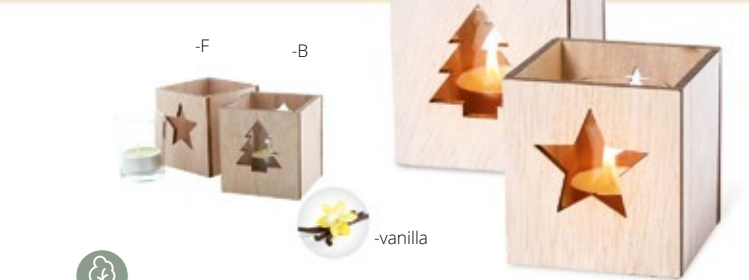

Valnott AP808077

Set casse-noix avec plateau en bambou et casse-noix en métal. Livré dans une boîte en papier kraft. **Taille:** 240x170x20 mm **Marquage:** E3, P3(2)

Jarlsberg AP808066

Set de couteaux à fromage en bambou Noël avec planche en forme de sapin et 2 couteaux à fromage en inox. Livré dans une boîte papier kraft. **Taille:** 195x250x20 mm **Marquage:** E3, P2(2)

Sandtrask AP718233

Cuillère de cuisine en bambou avec forme pré-découpée motif de Noël. **Taille:** 240x50 mm **Marquage:** E2, P2(2)

NEW

Rognan AP800784

Bougeoir de Noël en bambou avec bougie chauffe-plat en cire végétale parfumée à la vanille. Durée de combustion : 4 heures. Livré dans une boîte en papier kraft. **Marquage:** E2, P2(2)

Keylax AP722056

Bougie chauffe-plat parfumée à la vanille dans un bocal en verre et bougeoir en bois avec décoration de Noël découpée. **Taille:** 75×80×75 mm **Marquage:** E2, P2(4)

Lilnax AP732234-01

Bougie en cire parfumée à la vanille dans un support en verre, avec couvercle en bois décoré de flocons. **Taille:** ø70×103 mm **Marquage:** E2, RS3(1)

Plentox AP735480-00

Guirlande lumineuse de Noël avec décoration en bois et 20 lumières LED. Fonctionne avec 2 piles AA, livrée sans piles et dans une boîte en papier kraft.
Taille: 90×165×20 mm **Marquage:** P2(4), S2(1), VS(FC)