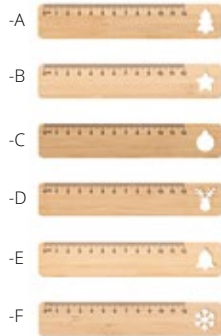

Lopsmarka AP718639

Règle en bambou contreplaqué de 12 cm avec motif de Noël. **Taille:** 160×30×2 mm
Marquage: E1, P1(4C), OP(FC)