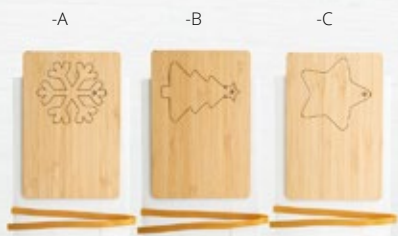

Andoya AP809390

Décoration de Noël en bois à colorier,
3 pcs différentes, livrées avec ficelles.
Taille: 70×90×2 mm **Marquage:** P1(2C), VS(FC)

-A -B -C -D -E -F

Skaland AP716490

Décoration de sapin de Noël en contreplaqué
de bouleau avec impression sur le thème de
Noël et ruban rouge. Livré avec le ruban à part.
Taille: 77×96×3 mm **Marquage:** E1, P1(4C)

-A -B -C -D

WoXmas AP718777

Décoration pour sapin de Noël en bois de bouleau,
avec ruban rouge. Livrée avec ruban détaché.
Taille: 80×80×3 mm **Marquage:** E1, P1(4C)

BooCard AP716450

Carte de Noël en contreplaqué de bambou décoré d'un arbre de Noël avec ruban doré. Enveloppe postale C6 comprise. Livrée avec ruban détaché. **Taille:** 145×95×3 mm
Marquage: E2, P2(2C), S1(1C), OP(FC)