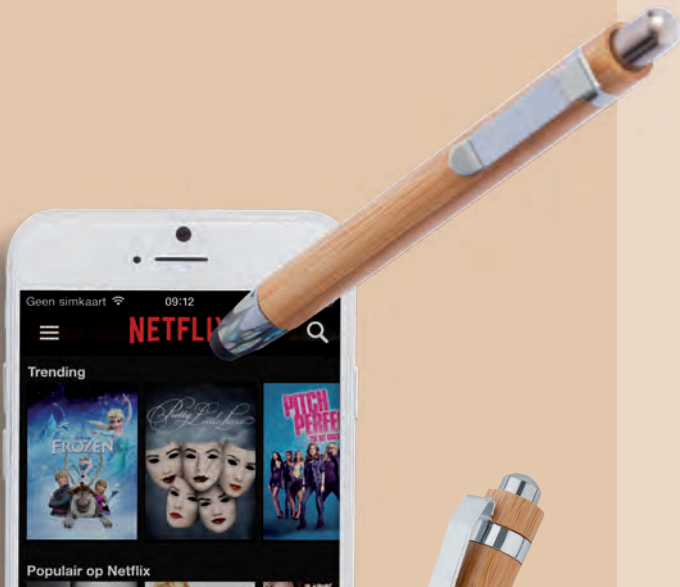

0.04kg.

P610.509

Bamboo stylus pen

Size 1 x 1 x 13,6 x Ø 1,1 cm Max. printsize 6 x 80 mm Print technique
Pad print

0.03kg.

P610.32*

Bamboo pen

Size 1 x 1 x 13,7 x Ø 1,1 cm Max. printsize 6 x 80 mm Print technique
Pad print