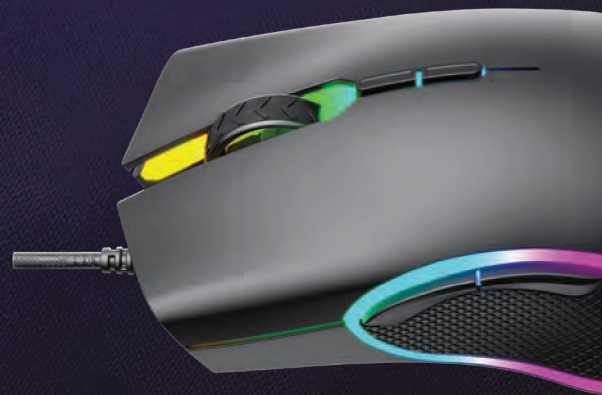

0.81kg. **NEW**

P300.201

RGB gaming mousepad

Input type: USB A • RGB • Low friction surface • Input speed: 5V/2A • Operating current: 180mA **Size** 36,5 x 0,3 x 26,5 cm **Max. printsize** 150 x 200 mm **Print technique** Screen transfer