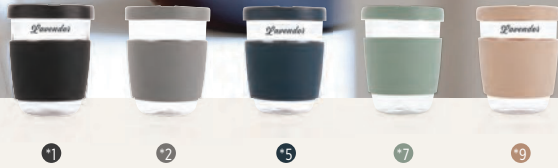

Size 3,1 x Ø 27 cm Max. printsize 105 x 148 mm Print technique Ukiyo Card

 2.04kg.

P263.091

Ukiyo salad bowl with bamboo salad server

Size 25 x 8,2 x 8,2 x Ø 25 cm Max. printsize 105 x 148 mm Print technique Ukiyo Card