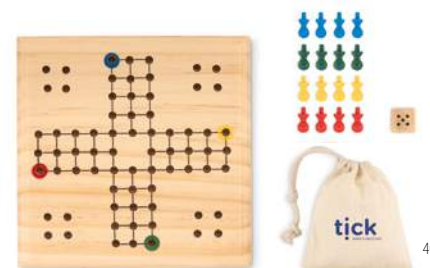

### Tic Tac Toe MO9493

Jeu de morpion en bois. **Dimension** 7x7x2,5 cm

**Technique marquage** Tampographie\*,S,L

Prix en €	1	500	1000	2500	5000
Marqué 1 coul*	3,16	2,22	2,12	2,04	1,92