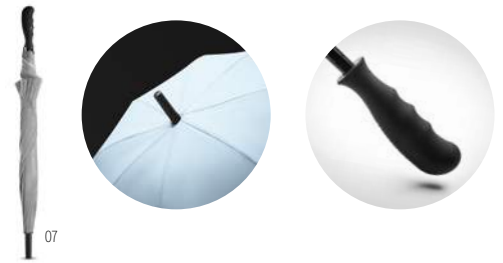

Visibrella MO6132

Parapluie 23" tempête ouverture manuelle en polyester hautement réfléchissant avec mât et baleines en fibre de verre. Embouts en plastique noir. Poignée caoutchoutée noire. **Dimension** Ø103x59 cm **Technique marquage** Serigraphie*

Prix en €	1	50	100	250	500
Marqué 1 coul*	21,20	20,92	19,96	19,08	18,34