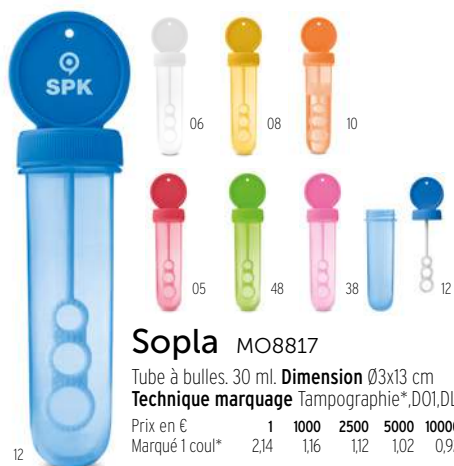

Sopla MO8817

Tube à bulles. 30 ml. **Dimension** Ø3x13 cm
Technique marquage Tampographie*, DO1, DL

Prix en € 1 1000 2500 5000 10000
Marqué 1 coul* 2,14 1,16 1,12 1,02 0,92