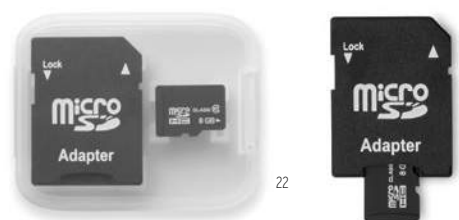

**Dimension** 9x7x3 cm **Technique marquage** Tampographie\*

Prix en €	1	50	100	250	500
Marqué 1 coul*	92,70	88,98	85,28	81,86	81,74

Téléchargez l'application sur votre smartphone, et commencez à l'utiliser.