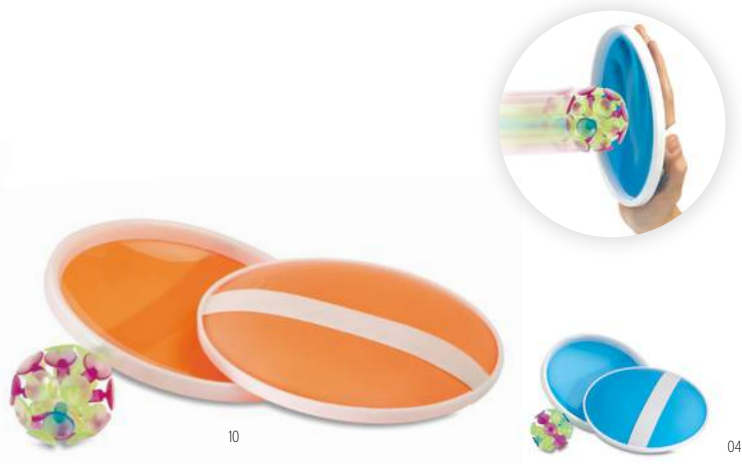

### Madels KC6373

Jeux de badminton. **Dimension** 66x21x2,7 cm

**Technique marquage** Serigraphie\*

Prix en €	1	100	250	500	1000
Marqué 1 coul*	12,32	11,78	11,14	10,76	10,34

10

04