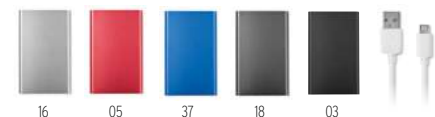

16

05

37

18

03

Powerflat MO8735

Powerbank 4000 mAh en aluminium. Pour l'utilisation de smartphone, output DC5V / 1A. Comprend un câble USB /micro USB. **Dimension** 6,5x1x0,9 cm **Technique marquage** Tampographie*,PD,L

Prix en €	1	50	100	250	500
Marqué 1 coul*	11,74	11,28	10,56	10,06	9,58