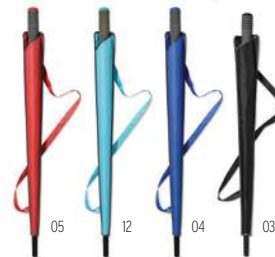

Cardiff MO7702

Parapluie en polyester 190T avec poignée en EVA pochette assortie. 8 pans, ouverture automatique. Diam 100 cm. Long. Mât 60 cm.

Dimension Ø102x80 cm **Technique marquage** Serigraphie*,T1,TD

Prix en €	1	50	100	250	500
Marqué 1 coul*	13,00	12,74	12,04	11,48	11,04