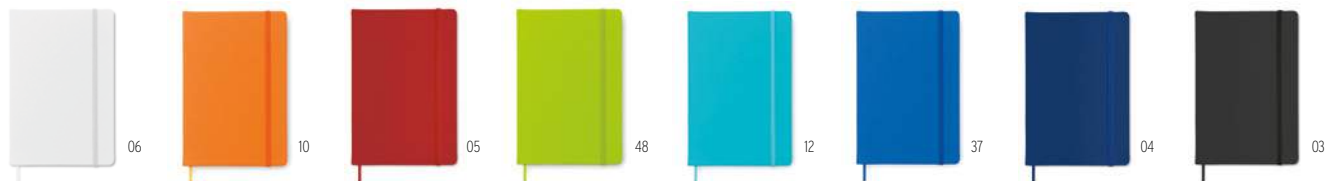

Arconot AR1804

Bloc-notes A5 avec couverture en PU et 96 pages blanches fermées par une bande élastique. **Dimension** 21x14x1,6 cm
Technique marquage Tampographie*,S,T1,TD,B,PD

Prix en €	1	250	500	1000	2500
Marqué 1 coul*	4,06	3,18	3,02	2,88	2,76

Arconot MO1804

Carnet A5 avec couverture PU douce et 96 pages lignées, fermé par une bande élastique. Papier 70g. **Dimension** 21x14x1,6 cm
Technique marquage Tampographie*,S,T1,TD,B,PD

Prix en €	1	250	500	1000	2500
Marqué 1 coul*	4,14	3,26	3,10	2,96	2,84

Notelux MO1800

Carnet A6 avec couverture PU douce et 96 pages lignées, fermé par une bande élastique. **Dimension** 14x9x1,5 cm
Technique marquage Tampographie*,S,T1,TD,B,PD

Prix en €	1	500	1000	2500	5000
Marqué 1 coul*	2,70	1,76	1,68	1,60	1,50