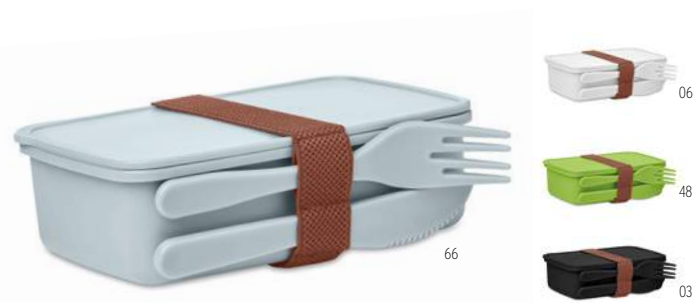

Sunday MO6254

Lunchbox avec 1 compartiment en PP incluant les couverts.

Dimension 16x11x5 cm **Technique marquage** Tampographie*,D01,DL

Prix en €	1	100	250	500	1000
Marqué 1 coul*	7,10	6,16	5,80	5,48	5,22