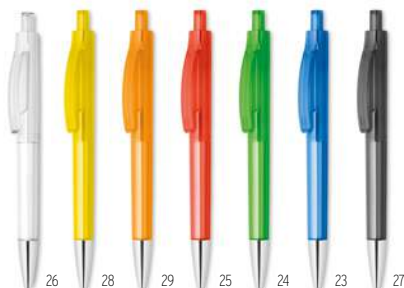

Lucerne MO8813

Stylo bille automatique en ABS avec corps transparent et pointe brillante. Encre bleue. **Dimension** Ø1x14 cm
Technique marquage Sérigraphie circulaire*,P

Prix en €	1	1000	2500	5000	10000
Marqué 1 coul*	1,20	0,52	0,50	0,44	0,40

28