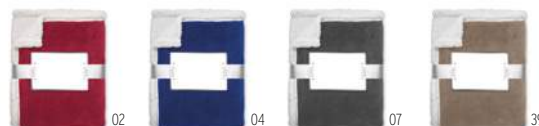

Zermatt MO9089

Couverture en polaire de 200 gr/m² avec doublure en polyester sherpa de 220 gr/m². Enveloppée dans un ruban et carte imprimable. **Dimension** 120x150 cm
Technique marquage Insertion Numérique *,E,P,S,DL

Prix en €	1	50	100	250	500
Marqué 1 coul*	26,68	25,44	24,04	22,96	22,90