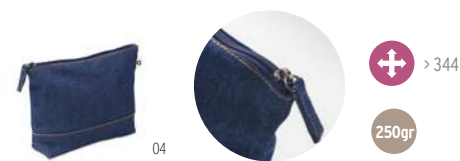

Style pouch MO6421

Trousse à cosmétiques en coton recyclé 50% denim et 50% coton avec fermeture éclair. 250 gr/m². **Dimension** 21,5x5x15 cm
Technique marquage Serigraphie*,T1,TD

Prix en €	1	250	500	1000	2500
Marqué 1 coul*	6,32	5,46	5,20	4,88	4,64