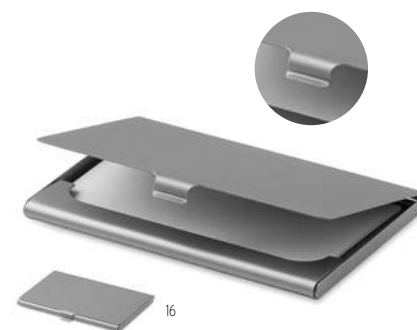

Stanwell KC2206

Etui pour cartes de visite en métal mat. **Dimension** 9x6x0,6 cm

Technique marquage Tampographie*,D01,L,PD

Prix en € 1 250 500 1000 2500
Marqué 1 coul* 5,14 4,02 3,80 3,60 3,42