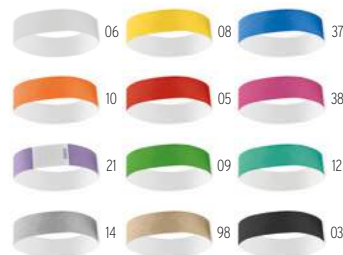

### Tyvek MO8942

Planche de 10 Bracelets DuPont™  
 Tyvek® 19 mm de largeur. Numerotation unique sur chaque bracelet. **Dimension** 24,5x19 cm  
**Technique marquage** Sérigraphie\*

Prix en €            1    1000    2500    5000    10000  
 Marqué 1 coul\*    2,02    1,06    1,00    0,94    0,88