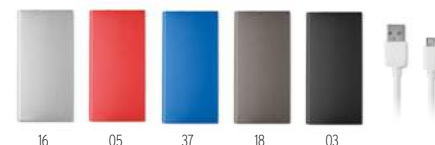

16

05

37

18

03

Powerflat8 MO8839

Station de chargement 8000mAh en aluminium. Convient aux smartphones, courant sortant de DC5V/1A et DC5V/2A. Inclut un témoin lumineux, un câble USB avec prise micro USB. **Dimension** 15x7,5x0,9 cm

Technique marquage Tampographie*,L,PD

Prix en €	1	50	100	250	500
Marqué 1 coul*	23,12	21,90	20,76	19,86	19,74