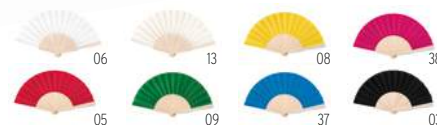

Fanny Wood MO9532

Eventail manuel en bois et en Polyester. **Dimension** 41x22 cm
Technique marquage Tampographie*,L

Prix en €	1	250	500	1000	2500
Marqué 1 coul*	3,82	2,86	2,66	2,54	2,40